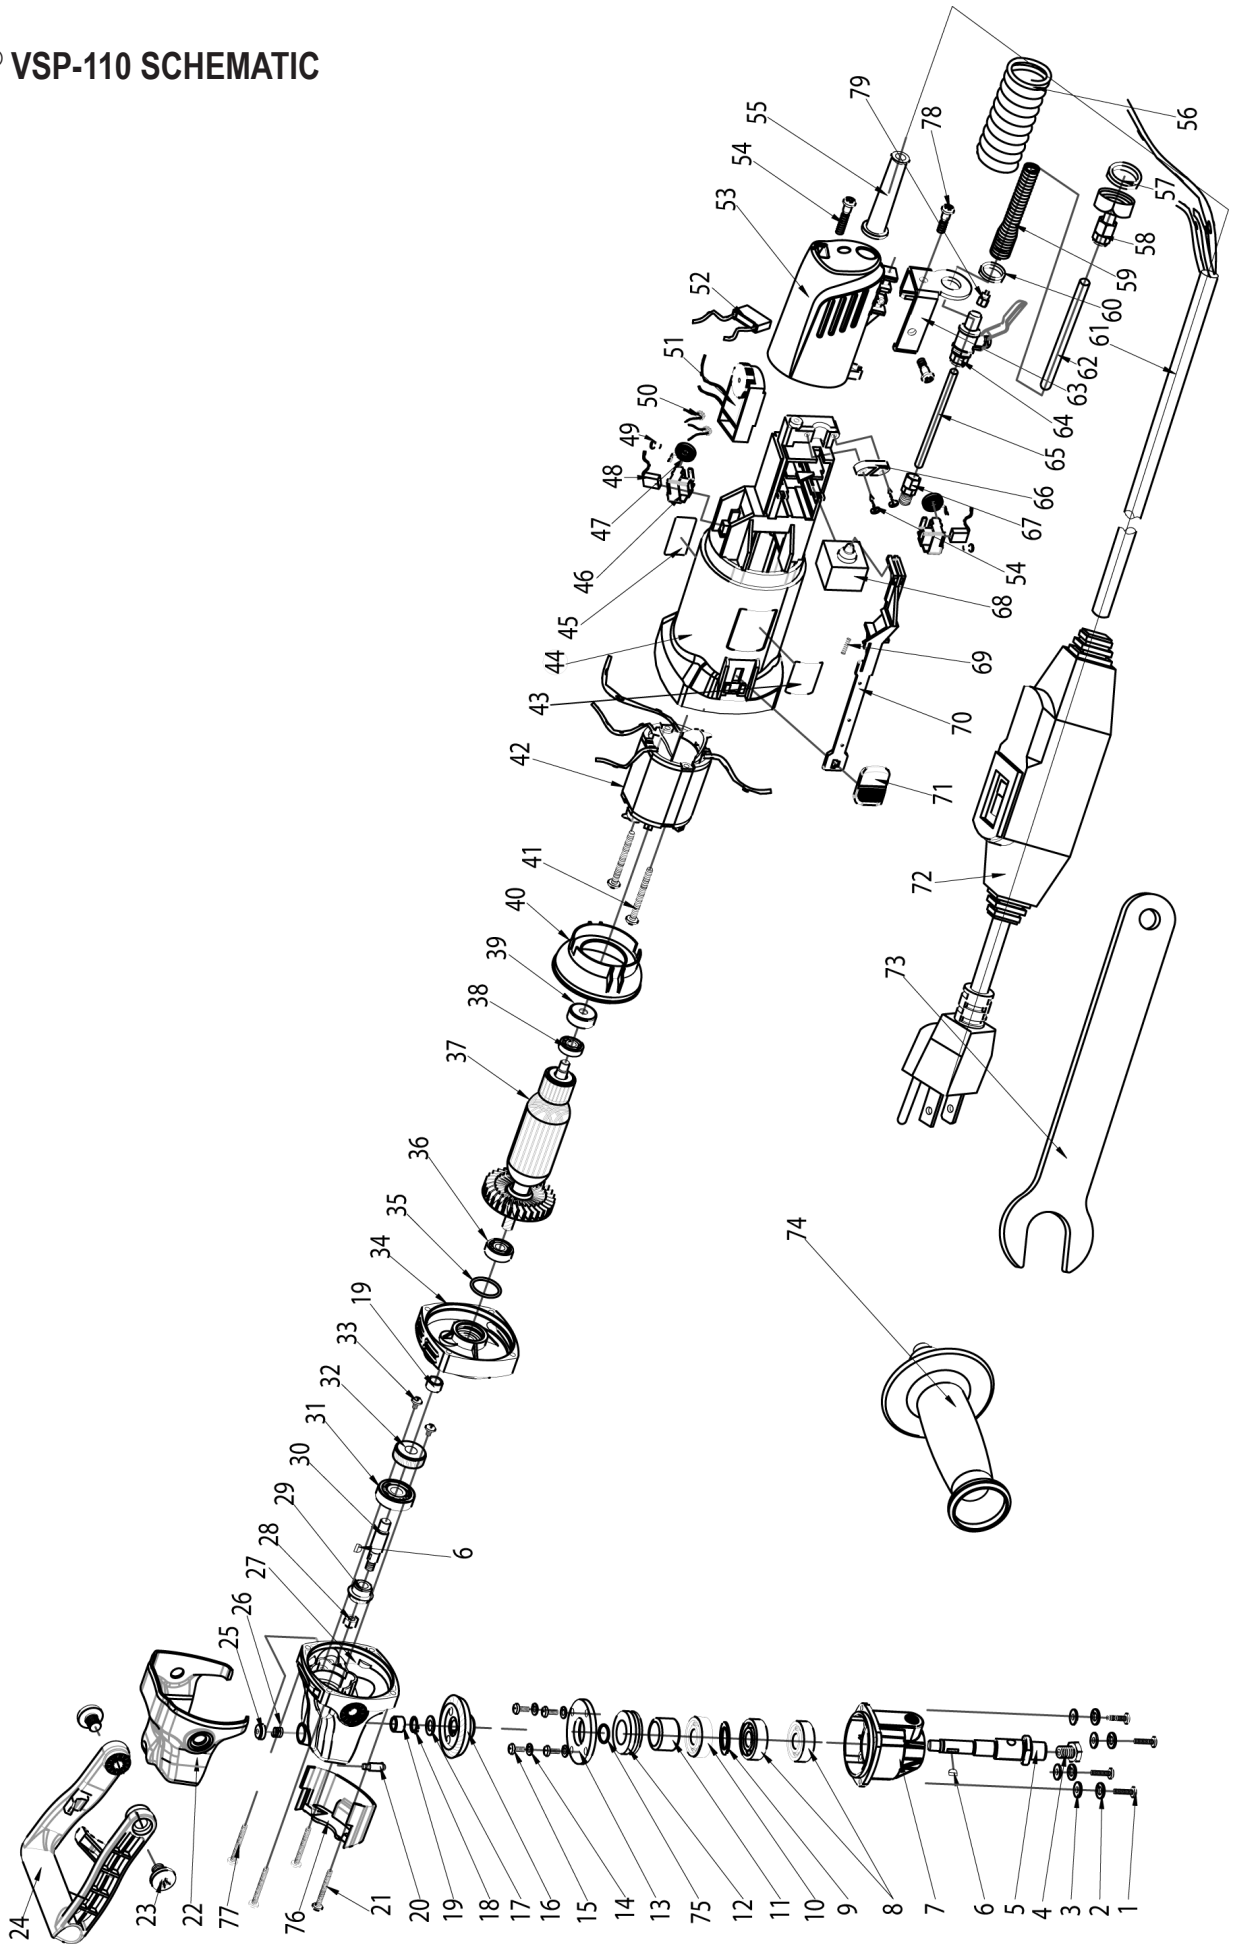

ALPHA® VSP-110 SCHEMATIC

ALPHA® VSP-110 PARTS LIST

DRAWING NO.	PART NO	DESCRIPTION	LIST PRICE EA.
1	210001	Screw M4x16	\$ 0.12
2	210002	Spring Washer 4	\$ 0.12
3	210003	Plain Washer 4	\$ 0.06
4	210004	Shower Bolt	\$.95
5	210005/210080	Output Shaft (110V / 220V)	\$ 3.09
6	210006	Key 3x10	\$ 0.47
7	210007	Gear Case Cover	\$ 4.96
8	210008	Oil Lip Seal B16x28x7D	\$ 5.06
9	210009	Bearing Washer	\$ 0.18
10	210010	Ball bearing 6201	\$ 9.52
11	210011	Gear Washer	\$ 0.60
12	210012	Thrust Bearing 15x28x6	\$ 9.99
13	210013	Bearing Clamp	\$ 0.77
14	210014	Spring Washer 5	\$ 0.12
15	210015	Screw M5x14	\$ 0.18
16	210016	Gear	\$10.31
17	210017	Wave Spring Washer	\$ 0.06
18	210018	"C" Clip for shaft 10	\$ 0.06
19	210019	Oil-impregnated Bearing 8x12x8	\$ 1.25
20	210020	Spindle-Lock Pin	\$ 1.25
21	210021	Screw ST4.2x45	\$ 0.29
22	210022	Case Plastic Cover	\$ 2.91
23	210023	Screw M10x22	\$ 0.35
24	210024	C-Handle	\$19.19
25	210025	Lock Pin Cap	\$ 0.24
26	210026	Pin Spring	\$ 0.06
27	210027	Gear Case	\$ 6.60
28	210028	Anti-loose Nut M6	\$ 0.12
29	210029	Pinion Z3	\$ 9.91
30	210030	Transmitting Shaft	\$ 1.25
31	210031	Ball Bearing 6200	\$ 9.34
32	210032	Bevel Gear Z2	\$11.06
33	210033	Screw M4x12	\$ 0.06
34	210034	Bearing Retainer	\$ 4.04
35	210035	O-Ring 21.2*1.8	\$ 0.06
36	210036	Ball Bearing 608	\$ 7.03
37	210037/210081	Armature (110V / 220V)	\$47.77
38	210038	Ball Bearing 607	\$ 6.74
39	210039	Rubber Bearing Seat	\$ 0.48
40	210040	Windshield	\$ 1.84