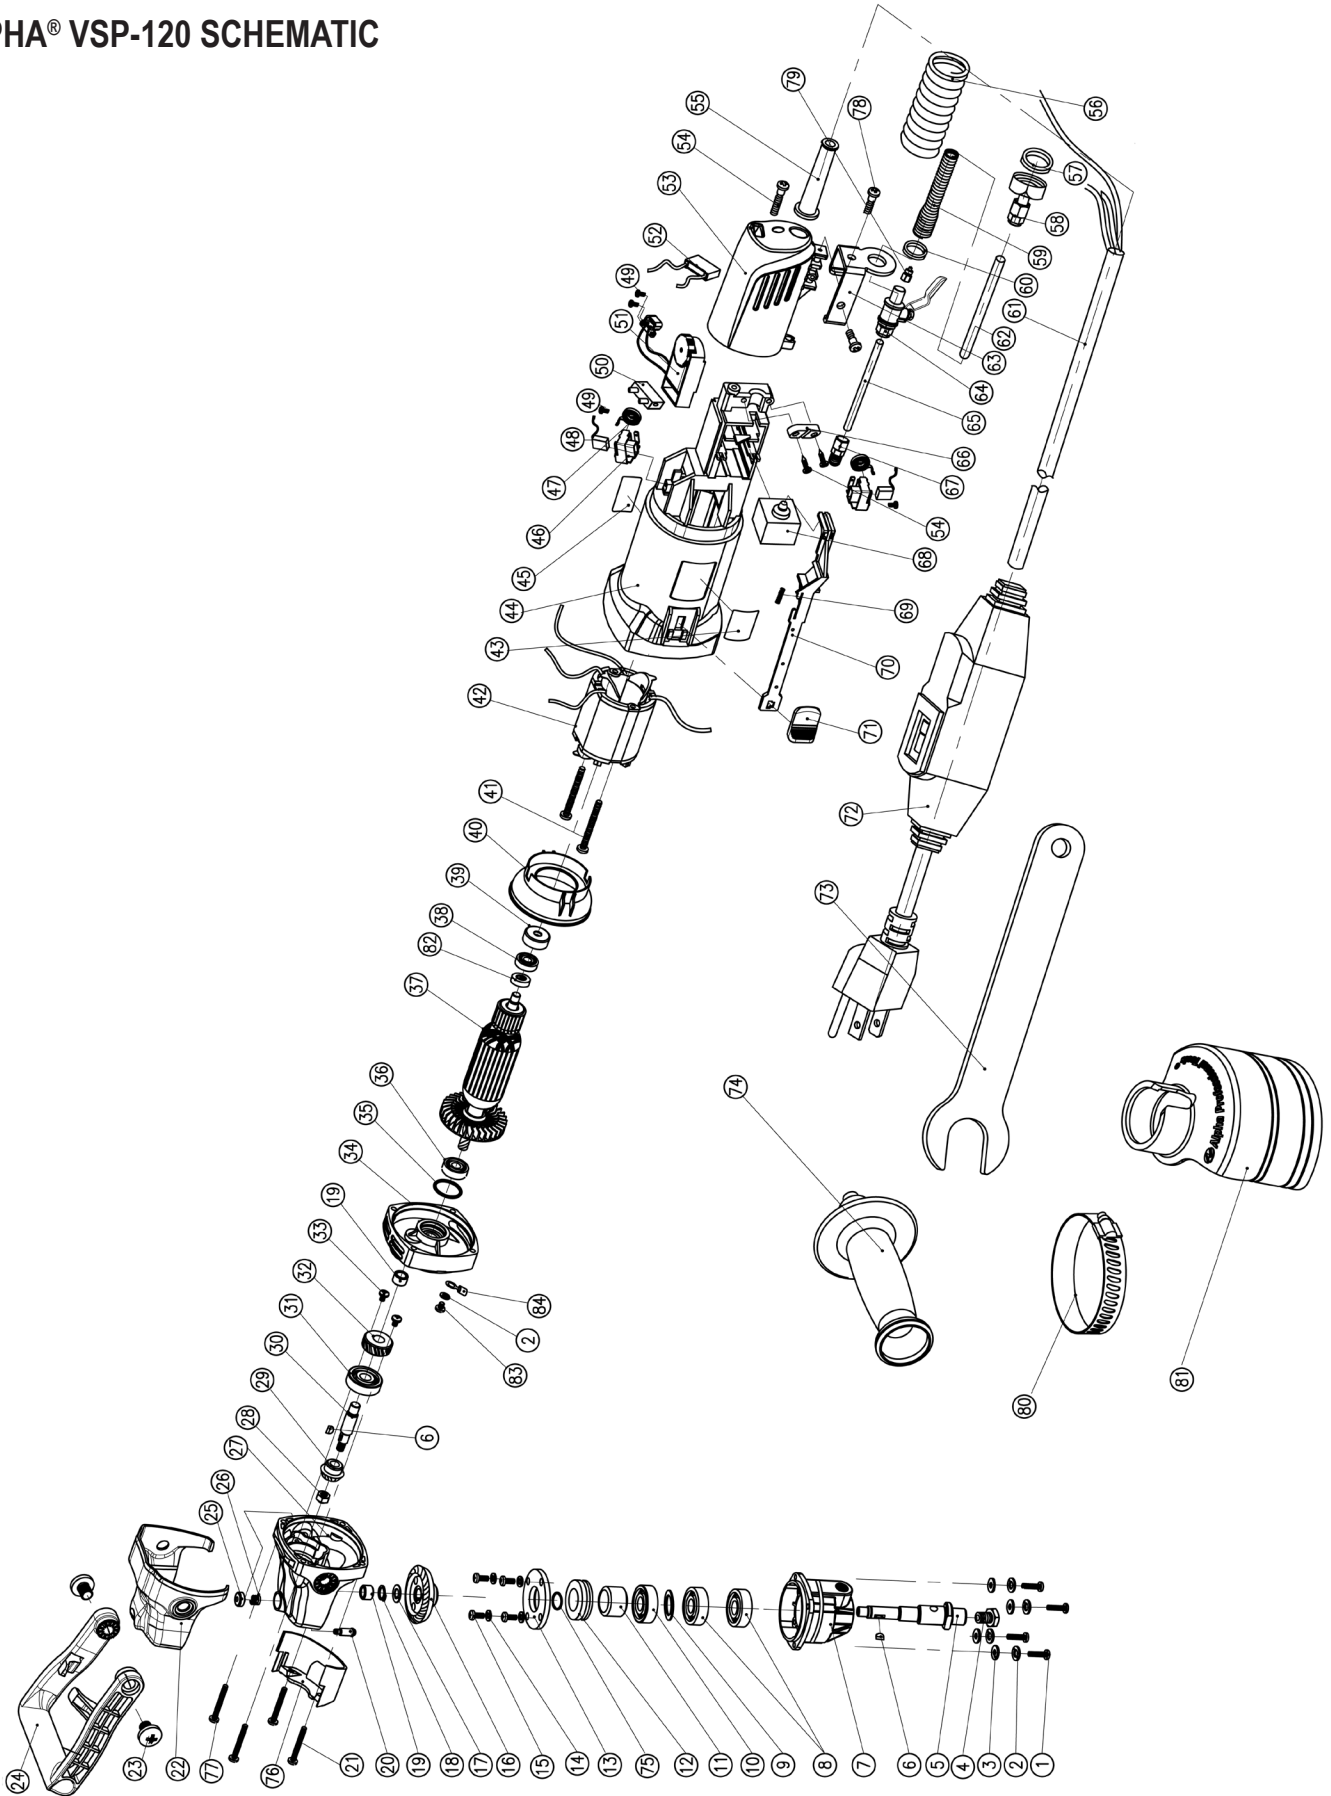

ALPHA® VSP-120 SCHEMATIC

ALPHA® VSP-120 PARTS LIST

DRAWING NO.	PART NO.	ITEM DESCRIPTION	MSRP
1	210001	Screw M4x16	\$ 0.12
2	210002	Spring Washer 4	\$ 0.12
3	210003	Plain Washer 4	\$ 0.06
4	210004	Shower Bolt	\$ 0.95
5	210005	Output Shaft 120V (5/8"-11)	\$ 3.09
6	210006	Key 3x10	\$ 0.06
7	210090	Gear Case Cover	\$ 4.64
8	210008	Oil Lip Seal B16x28x7D	\$ 5.06
9	210009	Bearing Washer	\$ 0.18
10	210010	Ball Bearing 6201	\$ 9.52
11	210011	Gear Washer	\$ 0.60
12	210012	Thrust Bearing 15x28x6	\$ 9.99
13	210013	Bearing Clamp	\$ 0.77
14	210014	Spring Washer 5	\$ 0.12
15	210015	Screw M5x14	\$ 0.18
16	210016	Gear	\$10.31
17	210017	Wave Spring Lock Washer 10	\$ 0.06
18	210018	"C" Clip For Shaft 10	\$ 0.06
19	210019	Oil-impregnated Bearing 8x12x8	\$ 1.25
20	210020	Spindle-lock Pin	\$ 1.25
21	210021	Screw St4.2x45	\$ 0.29
22	210022	Case Plastic Cover	\$ 2.91
23	210023	Screw M10x22	\$ 0.35
24	210024	C-handle	\$19.19
25	210025	Lock Pin Cap	\$ 0.24
26	210026	Pin Spring	\$ 0.06
27	210027	Gear Case	\$ 6.60
28	210028	Anti-loose Nut M6	\$ 0.12
29	210029	Pinion Z3	\$ 9.91
30	210030	Transmitting Shaft	\$ 1.25
31	210031	Ball Bearing 6200	\$ 9.34
32	210032	Bevel Gear Z2	\$11.06
33	210033	Screw M4x12	\$ 0.06
34	210034	Bearing Retainer	\$ 4.04
35	210035	O-ring 21.2x1.8	\$ 0.06
36	210036	Ball Bearing 608	\$ 7.03
37	210037	Armature 110V	\$50.16
38	210038	Ball Bearing 607	\$ 6.74
39	210039	Rubber Bearing Seat	\$ 0.48
40	210040	Windshield	\$ 1.47
41	210041	Self-tapping Screw 4.2x70	\$ 0.24
42	210042	Field Coil 110V	\$30.61
43	210099	Brand Label 120V	\$ 0.63