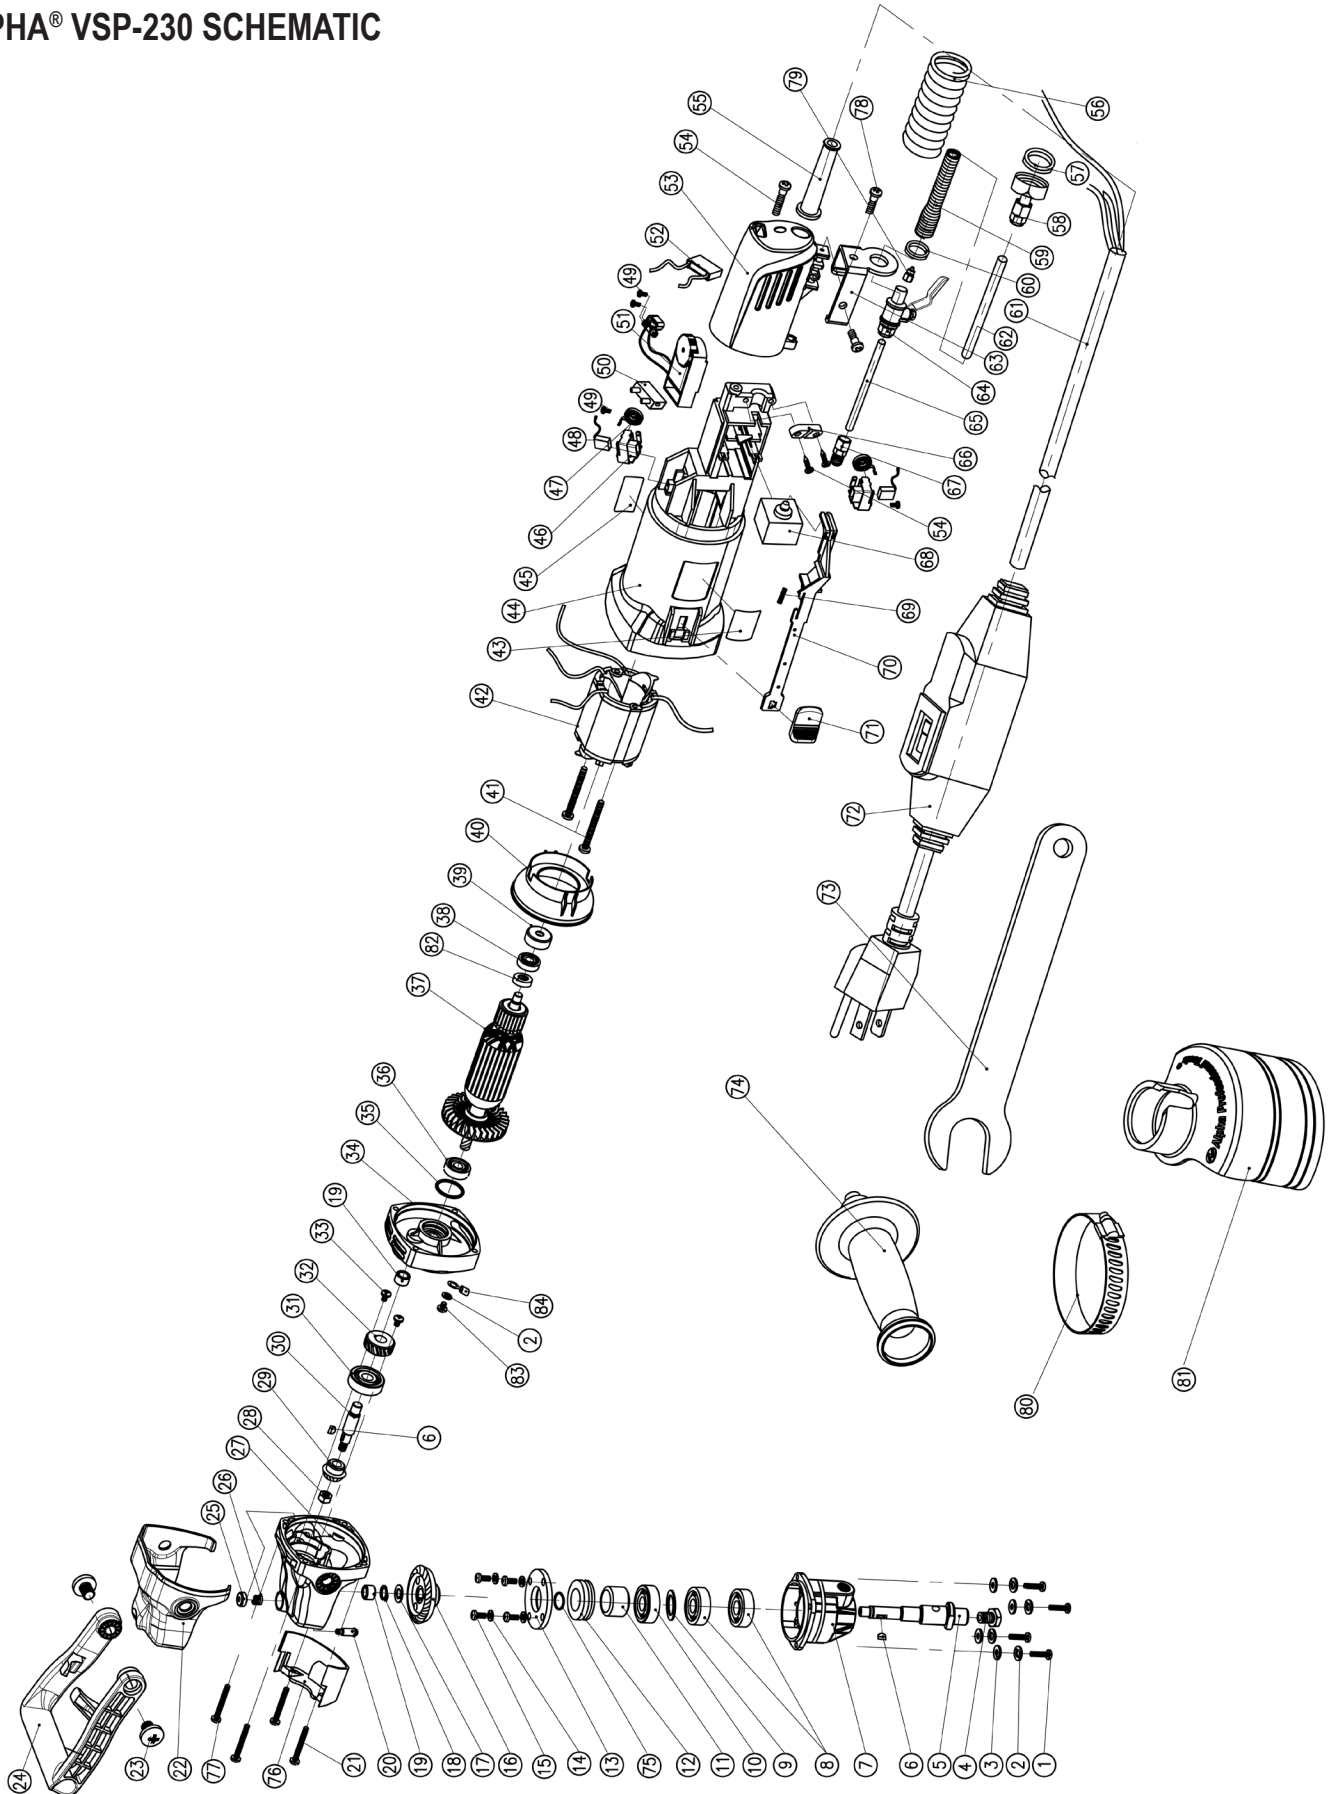

ALPHA® VSP-230 SCHEMATIC

ALPHA® VSP-230 PARTS LIST

DRAWING NO.	PART NO.	ITEM DESCRIPTION	MSRP
1	210001	Screw M4x16	\$ 0.12
2	210002	Spring Washer 4	\$ 0.12
3	210003	Plain Washer 4	\$ 0.06
4	210004	Shower Bolt	\$ 0.95
5	210080	Output Shaft 230V (M-14)	\$ 3.09
6	210006	Key 3x10	\$ 0.47
7	210090	Gear Case Cover	\$ 4.64
8	210008	Oil Lip Seal B16x28x7D	\$ 5.06
9	210009	Bearing Washer	\$ 0.18
10	210010	Ball Bearing 6201	\$ 9.52
11	210011	Gear Washer	\$ 0.60
12	210012	Thrust Bearing 15x28x6	\$ 9.99
13	210013	Bearing Clamp	\$ 0.77
14	210014	Spring Washer 5	\$ 0.12
15	210015	Screw M5x14	\$ 0.18
16	210016	Gear	\$10.31
17	210017	Wave Spring Lock Washer 10	\$ 0.06
18	210018	"C" Clip For Shaft 10	\$ 0.06
19	210019	Oil-impregnated Bearing 8x12x8	\$ 1.25
20	210020	Spindle-lock Pin	\$ 1.25
21	210021	Screw St4.2x45	\$ 0.29
22	210022	Case Plastic Cover	\$ 2.91
23	210023	Screw M10x22	\$ 0.35
24	210024	C-handle	\$19.19
25	210025	Lock Pin Cap	\$ 0.24
26	210026	Pin Spring	\$ 0.06
27	210027	Gear Case	\$ 6.60
28	210028	Anti-loose Nut M6	\$ 0.12
29	210029	Pinion Z3	\$ 9.91
30	210030	Transmitting Shaft	\$ 1.25
31	210031	Ball Bearing 6200	\$ 9.34
32	210032	Bevel Gear Z2	\$11.06
33	210033	Screw M4x12	\$ 0.06
34	210034	Bearing Retainer	\$ 4.04
35	210035	O-ring 21.2x1.8	\$ 0.06
36	210036	Ball Bearing 608	\$ 7.03
37	210081	Armature 230V	\$50.16
38	210038	Ball Bearing 607	\$ 6.74
39	210039	Rubber Bearing Seat	\$ 0.48
40	210040	Windshield	\$ 1.47
41	210041	Self-tapping Screw 4.2x70	\$ 0.24
42	210091	Field Coil 230V	\$30.61
43	210100	Brand Label 230V	\$ 0.63